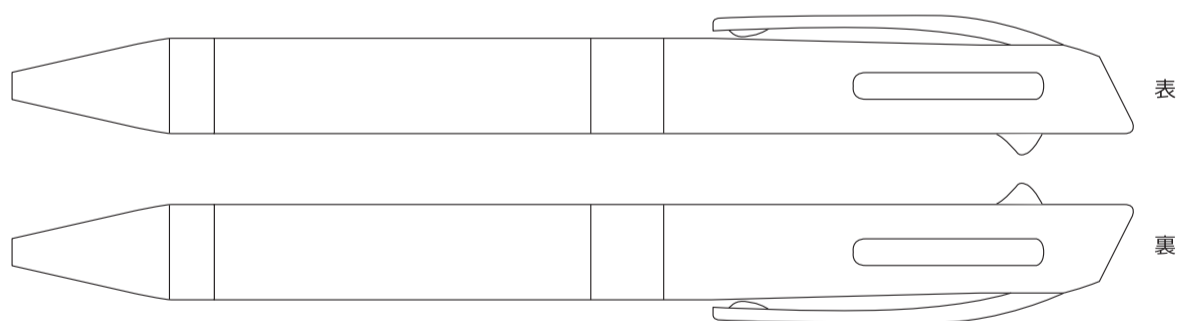

■スタンダードタイプ

仕上がり線 : H37×W96mm
塗り足し線 : H43×W102mm
交わり部分 : H4mm
*隠れて見えなくなる部分です。

■グリップ付きタイプ

仕上がり線 : H34×W60.5mm
塗り足し線 : H40×W66.5mm
交わり部分 : H3mm
*隠れて見えなくなる部分です。

■3色ボールペン

仕上がり線 : H32×W64mm
塗り足し線 : H38×W70mm
交わり部分 : H3mm
*隠れて見えなくなる部分です。
薄紫部分はペンの接合部分で見えづらくなります。