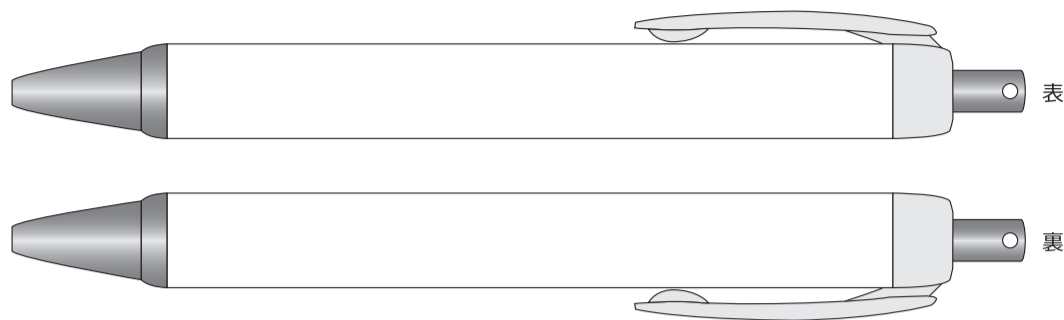

■スタンダードタイプ

仕上がり線 : H37×W96mm
塗り足し線 : H43×W102mm
交わり部分 : H4mm
*隠れて見えなくなる部分です。

■グリップ付きタイプ

仕上がり線 : H34×W60.5mm
塗り足し線 : H40×W66.5mm
交わり部分 : H3mm
*隠れて見えなくなる部分です。

■3色ボールペン

仕上がり線 : H32×W64mm
塗り足し線 : H38×W70mm
交わり部分 : H3mm
*隠れて見えなくなる部分です。
薄紫部分はペンの接合部分で見えづらくなります。