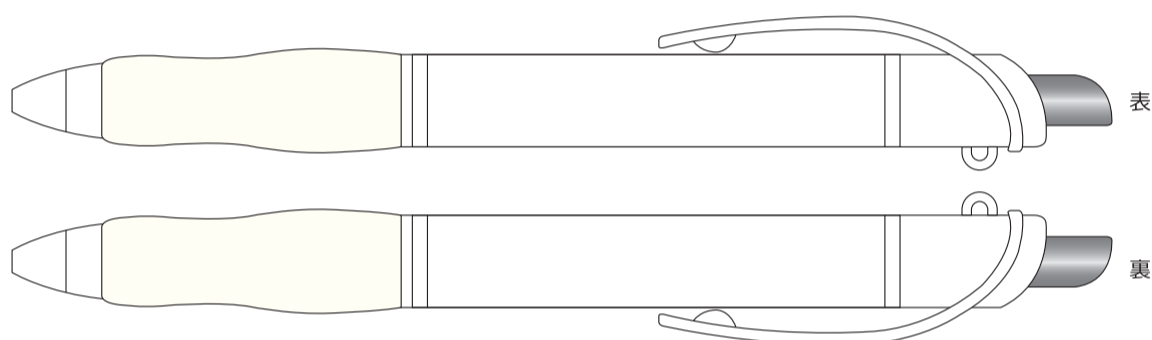

■スタンダードタイプ

仕上がり線 : H37×W96mm
塗り足し線 : H43×W102mm
交わり部分 : H4mm
*隠れて見えなくなる部分です。

■グリップ付きタイプ

仕上がり線 : H34×W60.5mm
塗り足し線 : H40×W66.5mm
交わり部分 : H3mm
*隠れて見えなくなる部分です。

■3色ボールペン

仕上がり線 : H32×W64mm
塗り足し線 : H38×W70mm
交わり部分 : H3mm
*隠れて見えなくなる部分です。
薄紫部分はペンの接合部分で見えづらくなります。