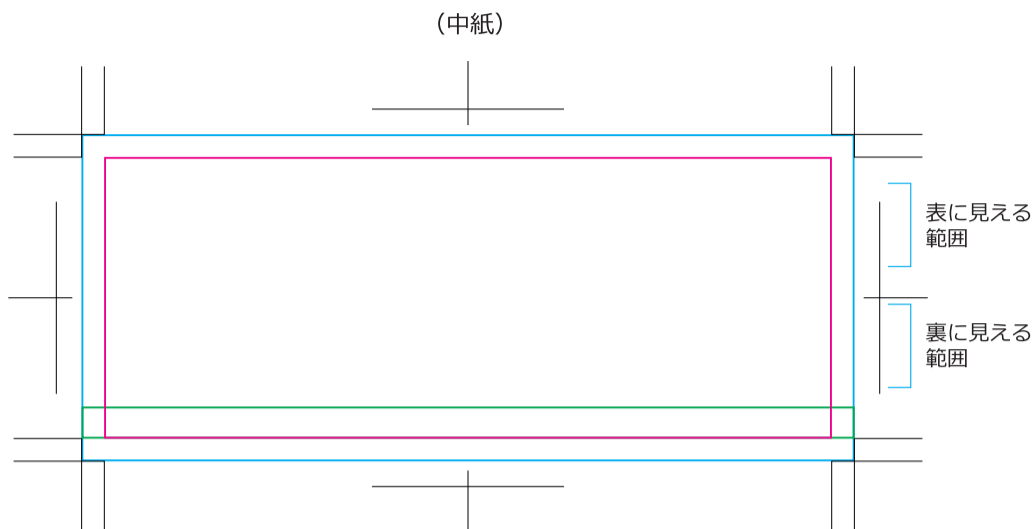

■スタンダードタイプ

仕上がり線 : H37×W96mm
塗り足し線 : H43×W102mm
交わり部分 : H4mm
*隠れて見えなくなる部分です。

■グリップ付きタイプ

仕上がり線 : H34×W60.5mm
塗り足し線 : H40×W66.5mm
交わり部分 : H3mm
*隠れて見えなくなる部分です。

■3色ボールペン

仕上がり線 : H32×W64mm
塗り足し線 : H38×W70mm
交わり部分 : H3mm
*隠れて見えなくなる部分です。
薄紫部分はペンの接合部分で見えづらくなります。