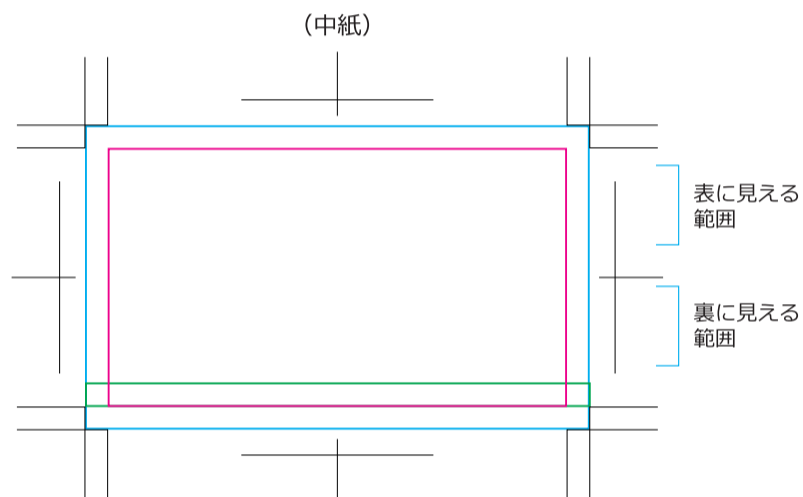

■スタンダードタイプ

仕上がり線 : H37×W96mm
塗り足し線 : H43×W102mm
交わり部分 : H4mm
*隠れて見えなくなる部分です。

■グリップ付きタイプ

仕上がり線 : H34×W60.5mm
塗り足し線 : H40×W66.5mm
交わり部分 : H3mm
*隠れて見えなくなる部分です。

■3色ボールペン

仕上がり線 : H32×W64mm
塗り足し線 : H38×W70mm
交わり部分 : H3mm
*隠れて見えなくなる部分です。
薄紫部分はペンの接合部分で見えづらくなります。