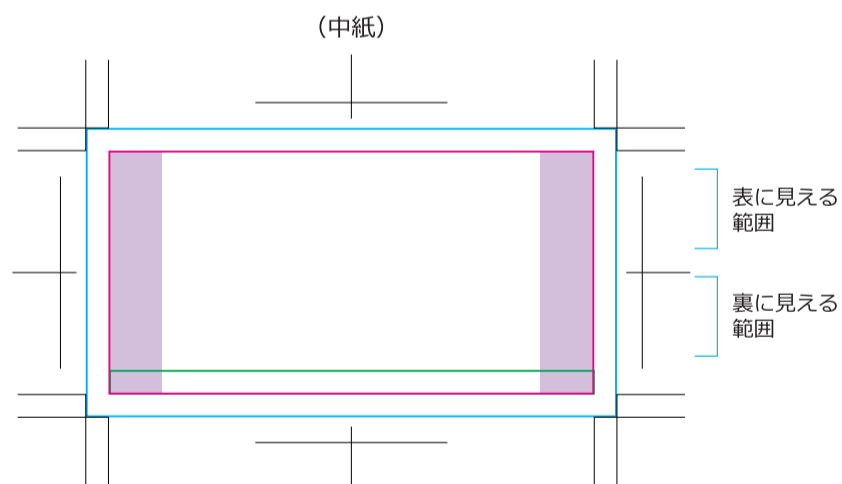

■スタンダードタイプ

仕上がり線 : H37×W96mm
塗り足し線 : H43×W102mm
交わり部分 : H4mm
*隠れて見えなくなる部分です。

■グリップ付きタイプ

仕上がり線 : H34×W60.5mm
塗り足し線 : H40×W66.5mm
交わり部分 : H3mm
*隠れて見えなくなる部分です。

■3色ボールペン

仕上がり線 : H32×W64mm
塗り足し線 : H38×W70mm
交わり部分 : H3mm
*隠れて見えなくなる部分です。
薄紫部分はペンの接合部分で見えづらくなります。